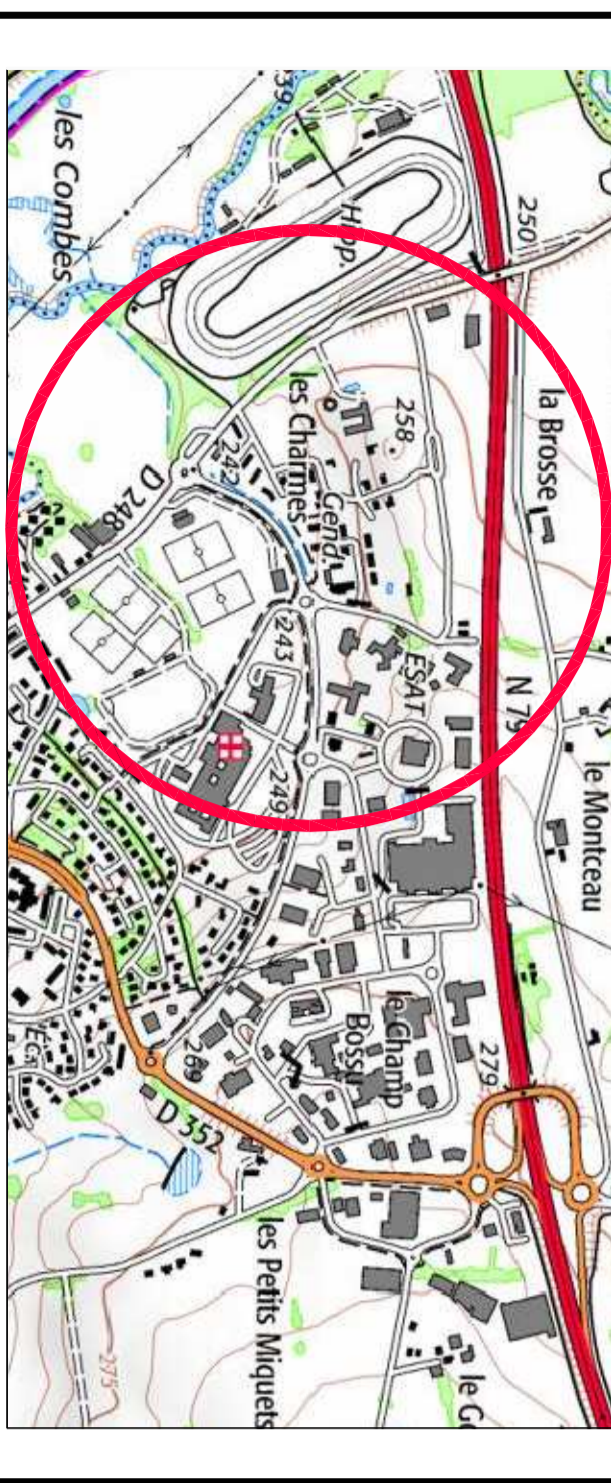

COMMUNE DE PARAY-LE-MONIAL (71)

OPÉRATION
Secteur Nord de Développement
Z.A.C. des Charmes

PLAN PARCELLAIRE

adage
CSP des Communes
Agence de Paray le Monial
1 rue du Val d'Or
BP 37 - 71800 Paray le Monial
T. (+33) 3 85 51 53 72
F. (+33) 3 85 51 53 70
paray@adage.pro
www.adage.pro

Date	Rdv	Dess	Modifications
07/08/2017	0	0	mise à jour de plan d'exécution

ECHELLE : 1 / 2000
Les coordonnées sont relatives au système Lambert

Réf : PA16224